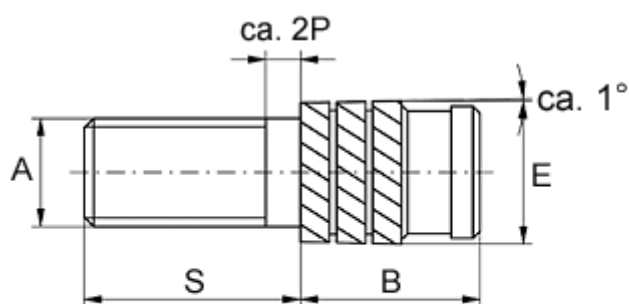

Varenummer: 12856000040840  
Beskrivelse: KLEE-coil 856 000 040.840  
M4 Messing

## Mål

Gevindlængde =  $S - 2P$   
P = stigning

Anbefalet hul diameter	= 5.4
Mindsteafstand til kant	= 2.5
Monteringslængde B	= 7.4
Stiftlængde S	= 10
Type	= 856 000 040.840
Udvendig diameter E	= 5.80
Udvendigt gevind A	= M4x0,7